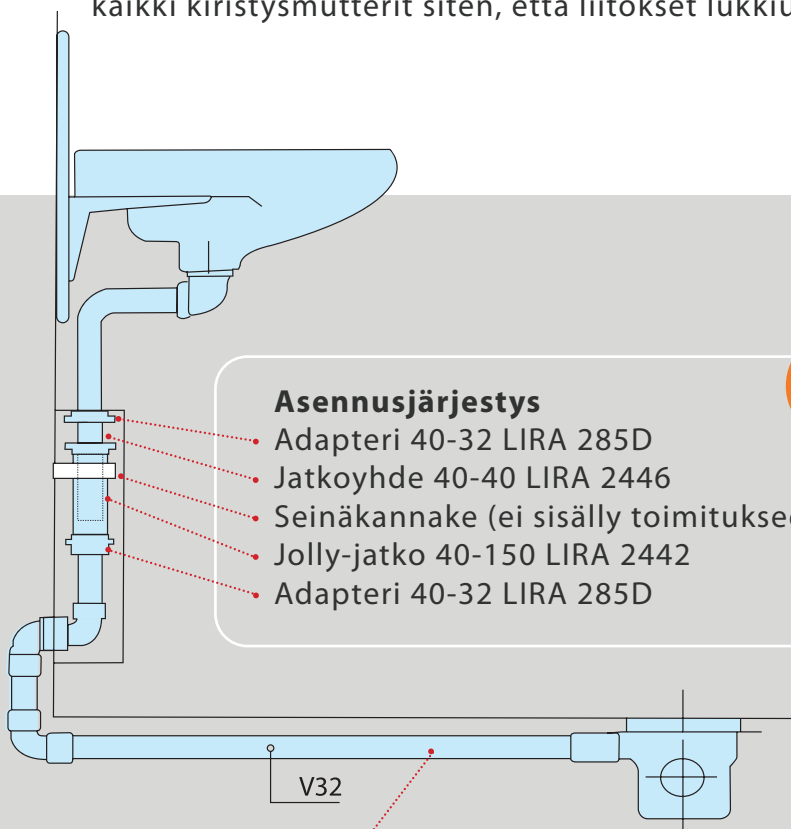

XLIRA

VESILUKOT

LIRA TELESKOOPPISARJA Ø 40-32

KORKEUSSÄÄDETTÄVÄN PESUALTAAN VIEMÄRÖINTIIN

Asennustapa

Kiristä kiristysmutterit käsin siten, että liitokset lukkiutuvat, lukuun ottamatta ylimmäistä kiristysmutteria joka kiristetään kevyesti jotta vesilukon lattiaputki pääsee liukumaan tiivisteiden läpi.

Teleskooppisarja on kiinnitettävä seinäkannakkeella rakenteeseen ja varustetaan irroitettavalla suojalevyllä.

Kun pesuallas asennetaan kiinteään korkeuteen ja varustetaan vesilukolla, kiristetään teleskooppisarjan kaikki kiristysmutterit siten, että liitokset lukkiutuvat.

Tuotenumero: P004032

Asennusjärjestys

- Adapteri 40-32 LIRA 285D
- Jatkoyhde 40-40 LIRA 2446
- Seinäkannake (ei sisälly toimitukseen)
- Jolly-jatko 40-150 LIRA 2442
- Adapteri 40-32 LIRA 285D

Viemäriiliitos