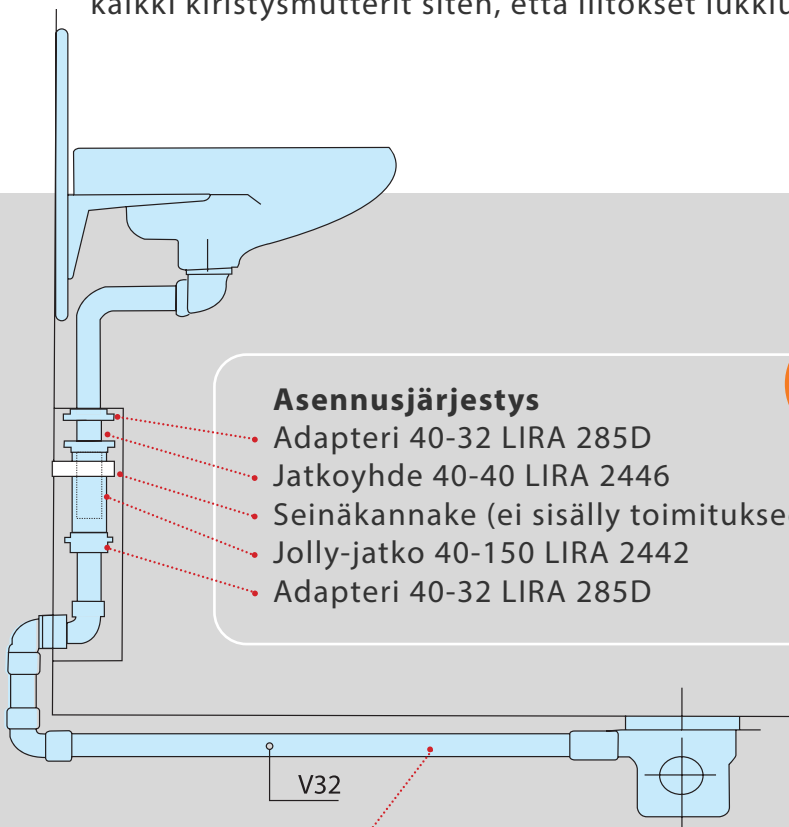

XLIRA

VESILUKOT

LIRA TELESKOOPPISARJA Ø 40-32

KORKEUSSÄÄDETTÄVÄN PESUALTAAN VIEMÄRÖINTIIN

Asennustapa

Kiristä kiristysmutterit käsin siten, että liitokset lukkiutuvat, lukuun ottamatta ylimmäistä kiristysmutteria joka kiristetään kevyesti jotta vesilukon lattiaputki pääsee liukumaan tiivisteiden läpi.

Teleskooppisarja on kiinnitettävä seinäkannakkeella rakenteeseen ja varustetaan irroitettavalla suojalevyllä.

Kun pesuallas asennetaan kiinteään korkeuteen ja varustetaan vesilukolla, kiristetään teleskooppisarjan kaikki kiristysmutterit siten, että liitokset lukkiutuvat.

Tuotenumero: P004032

Asennusjärjestys

- Adapteri 40-32 LIRA 285D
- Jatkoyhde 40-40 LIRA 2446
- Seinäkannake (ei sisälly toimitukseen)
- Jolly-jatko 40-150 LIRA 2442
- Adapteri 40-32 LIRA 285D

Viemäriiliitos